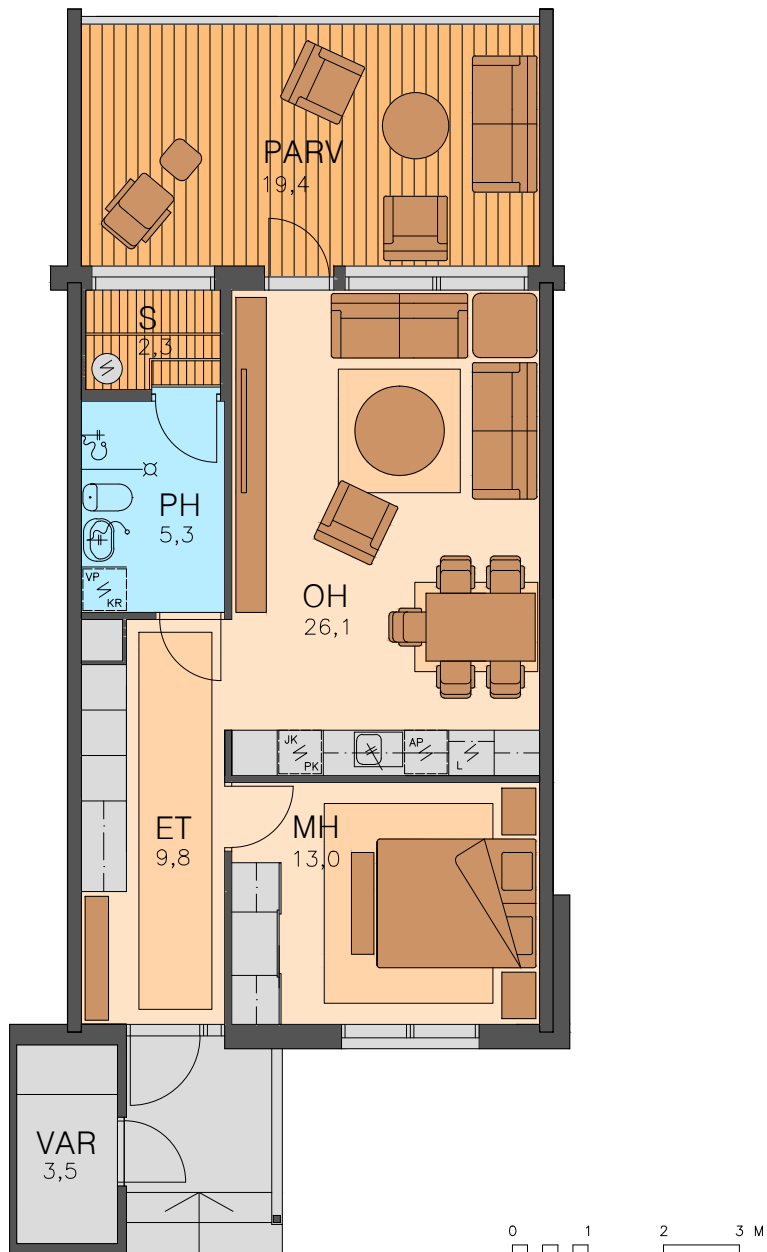

2h+kt+s 58,5 m²

As.Oy Kajaanin Joenrinne ASUNTO 2

ARKKITEHTITOIMISTO JOHANSSON KY
BRAHENKATU 24 B 5 87100 KAJAANI
040 5921213 ARKUIHANGEMAL.COM